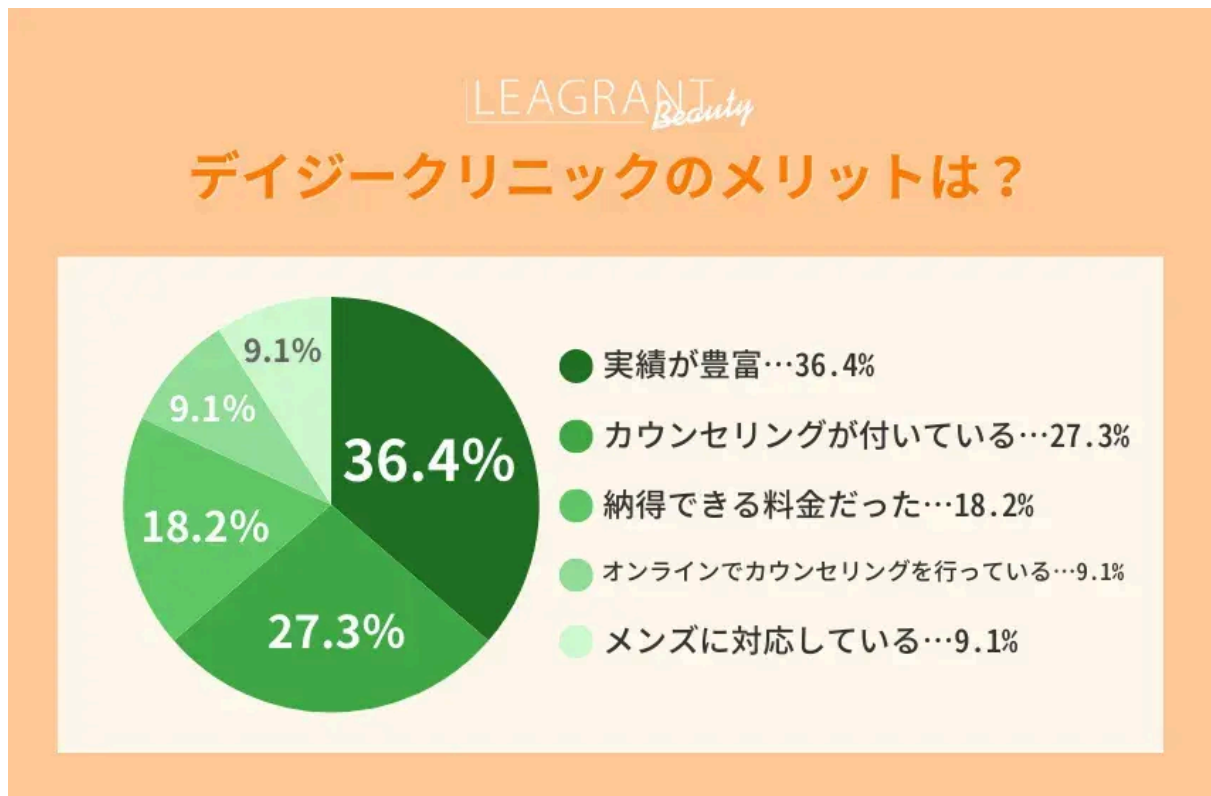

「デイジークリニック」のメリットとして一番近いものはどれですか？

実績が豊富	36.4%
カウンセリングが付いている	27.3%
納得できる料金だった	18.2%
オンラインでカウンセリングを行っている	9.1%
メンズに対応している	9.1%
割引制度が充実している	0%
医療ローンの利用が可能	0%
仕上がりがとても良い	0%
その他	0%