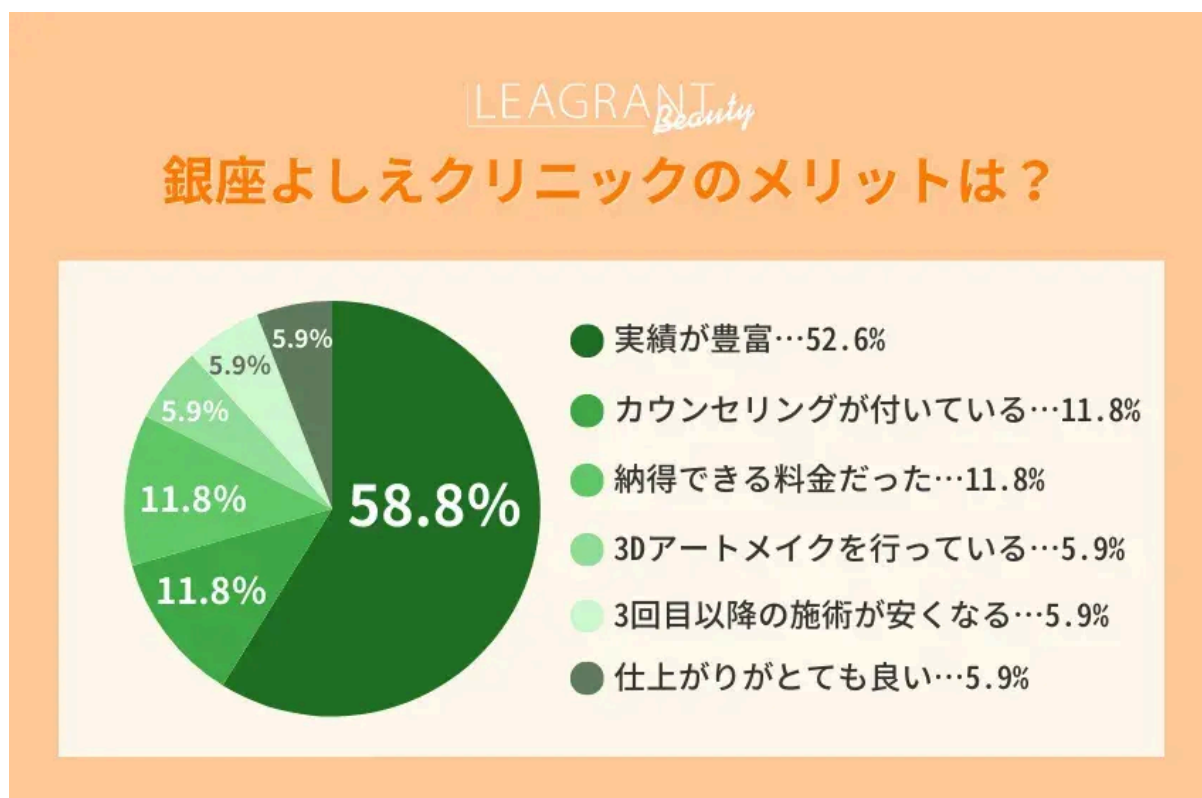

「エルムクリニック」のメリットとして一番近いものはどれですか？

実績が豊富	50%
カウンセリングが付いている	20%
仕上がりがとても良い	10%
オンライン診療に対応している	10%
納得できる料金だった	10%
割引制度が充実している	0%
LINEでお友達登録ができる	0%
メンズに対応している	0%
仕上がりがとても良い	0%
その他	0%

「湘南美容クリニック」のメリットとして一番近いものはどれですか？

実績が豊富	52.6%
メンズに対応している	21.1%
カウンセリングが付いている	10.5%
納得できる料金だった	10.5%
仕上がりがとても良い	5.3%
割引制度が充実している	0%
近くに店舗があって通いやすかった	0%
お友達紹介制度がある	0%
仕上がりがとても良い	0%
その他	0%

「銀座よしえクリニック」のメリットとして一番近いものはどれですか？

実績が豊富	52.6%
カウンセリングが付いている	11.8%
納得できる料金だった	11.8%
3Dアートメイクを行っている	5.9%
3回目以降の施術が安くなる	5.9%
仕上がりがとても良い	5.9%
メンズに対応している	0%
LINEでお友達登録ができる	0%
仕上がりがとても良い	0%
その他	0%