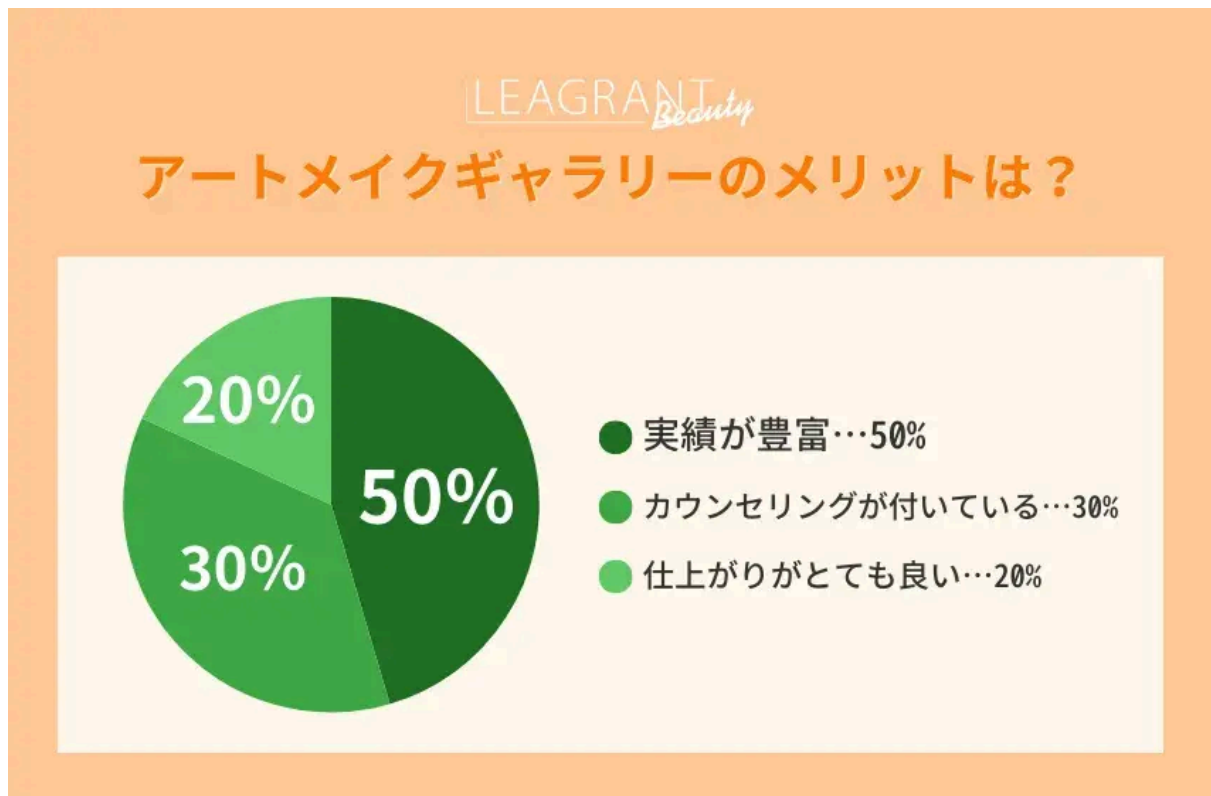

アンケート調査の詳細

調査概要	アートメイククリニックに関する情報収集
調査対象地域	日本
調査方法	インターネットリサーチ
調査会社	クラウドワークス
募集期間	2024年1月22日～2月5日
調査対象のクリニック	<ul style="list-style-type: none">・メディカルブロー・アートメイクギャラリー・AISプレミアムアートメイク・エルムクリニック・湘南美容クリニック・銀座よしえクリニック・デイジークリニック

「メディカルブロー」のメリットとして一番近いものはどれですか？

実績が豊富	50%
仕上がりがとても良い	30%
カウンセリングが付いている	20%
納得できる料金だった	0%
メンズに対応している	0%
割引制度が充実している	0%
6Dストローク®がある	0%
お友達紹介制度がある	0%
仕上がりがとても良い	0%
その他	0%

「アートメイクギャラリー」のメリットとして一番近いものはどれですか？