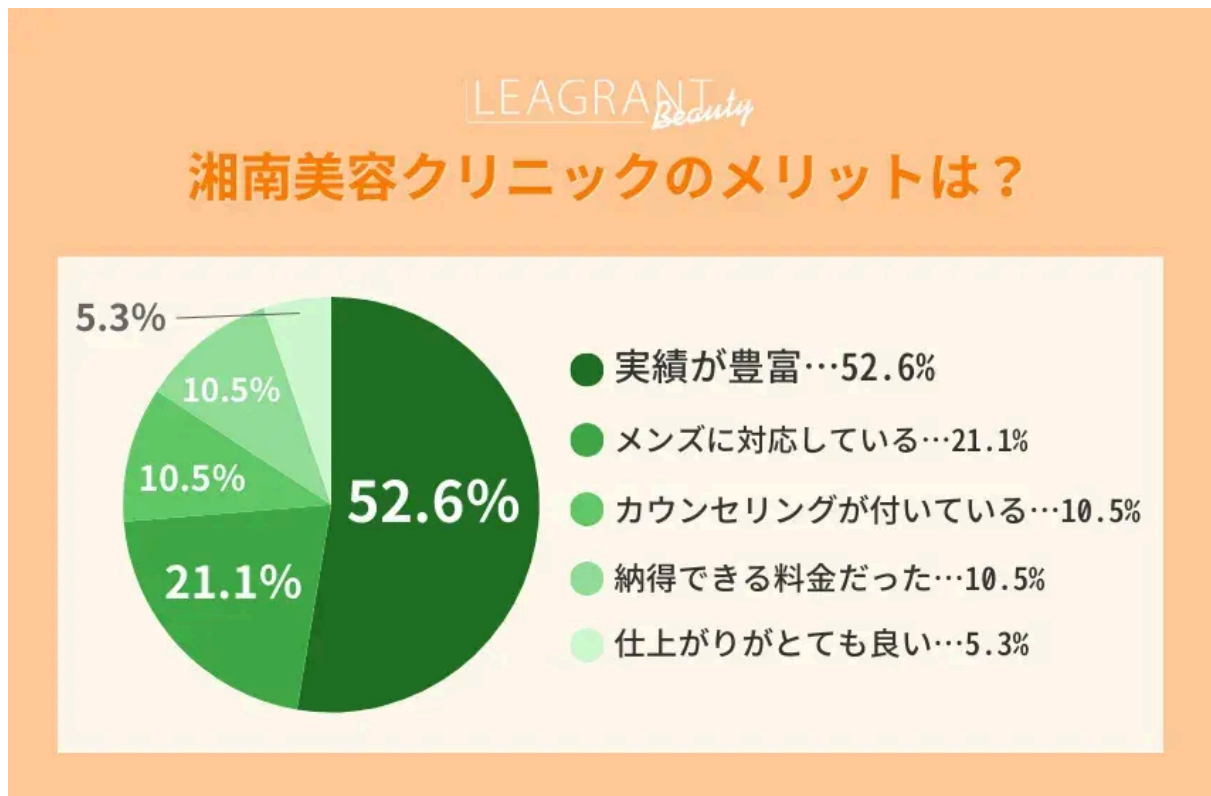

「メディカルブロー」のメリットとして一番近いものはどれですか？

実績が豊富	50%
仕上がりがとても良い	30%
カウンセリングが付いている	20%
納得できる料金だった	0%
メンズに対応している	0%
割引制度が充実している	0%
6Dストローク®がある	0%
お友達紹介制度がある	0%
仕上がりがとても良い	0%
その他	0%

「アートメイクギャラリー」のメリットとして一番近いものはどれですか？

実績が豊富	50%
仕上がりがとても良い	20%
カウンセリングが付いている	30%
納得できる料金だった	0%
メンズに対応している	0%
割引制度が充実している	0%
QR決済・クレカ払いに対応している	0%
お友達紹介制度がある	0%
仕上がりがとても良い	0%
その他	0%

「AISプレミアムアートメイク」のメリットとして一番近いものはどれですか？

実績が豊富	50%
仕上がりがとても良い	20%
カウンセリングが付いている	30%
ナチュラルな色素原料を使用している	20%
メディアに取り上げられた実績がある	0%
割引制度が充実している	0%
納得できる料金だった	0%
モニター料金で受けられる	0%
仕上がりがとても良い	0%
その他	0%

「エルムクリニック」のメリットとして一番近いものはどれですか？

実績が豊富	50%
カウンセリングが付いている	20%
仕上がりがとても良い	10%
オンライン診療に対応している	10%
納得できる料金だった	10%
割引制度が充実している	0%
LINEでお友達登録ができる	0%
メンズに対応している	0%
仕上がりがとても良い	0%
その他	0%

「湘南美容クリニック」のメリットとして一番近いものはどれですか？